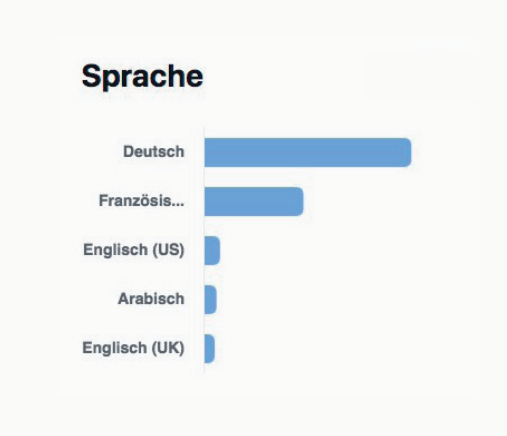

Porsche Zentrum Saarland – Werbung

SATURN Saarbrücken – Stromanbieter wechseln

Statistiken (Stand Mai 2020)

SAARLAND FERNSEHEN 1
SAARLAND FERNSEHEN 2

Medien Saarland GmbH
Angela Braun Str. 19
66115 Saarbrücken