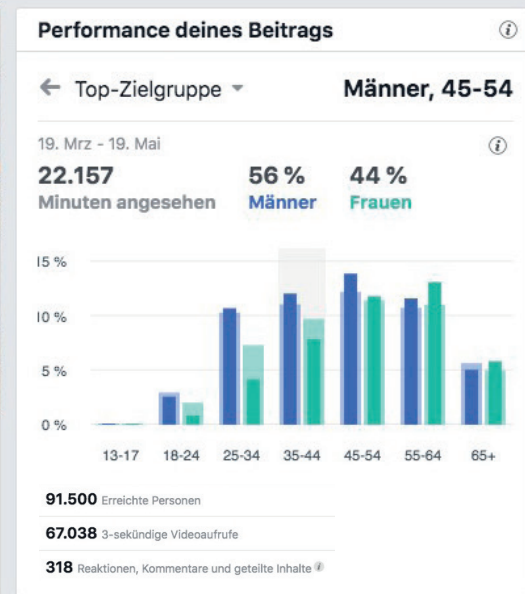

AUSZÜGE UNSERER REPORTAGEN AUF FACEBOOK UND DEREN REICHWEITE

we cycle – Onlineshop

Autohaus Zyrull – 79 € SEAT Mii Style Sondermodell Leasingrate im Monat

Alle von Saarland Fernsehen 1 und Saarland Fernsehen 2 produzierten Videos werden auch auf Ed! Saarland gepostet.