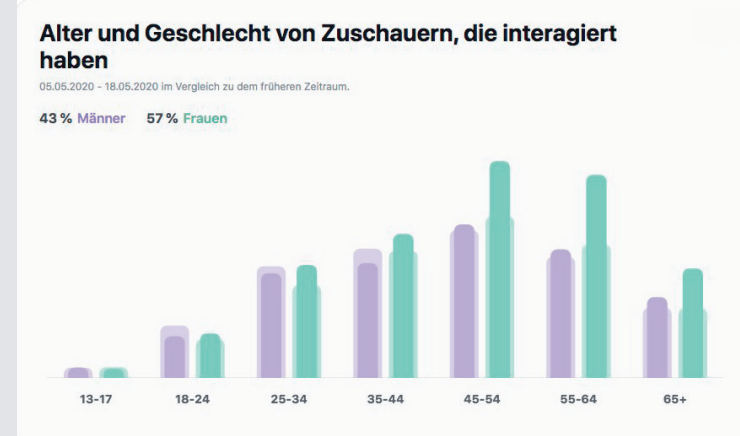

Porsche Zentrum Saarland – Werbung

SATURN Saarbrücken – Stromanbieter wechseln

Statistiken (Stand Mai 2020)

SAARLAND FERNSEHEN 1
SAARLAND FERNSEHEN 2

Medien Saarland GmbH
Angela Braun Str. 19
66115 Saarbrücken