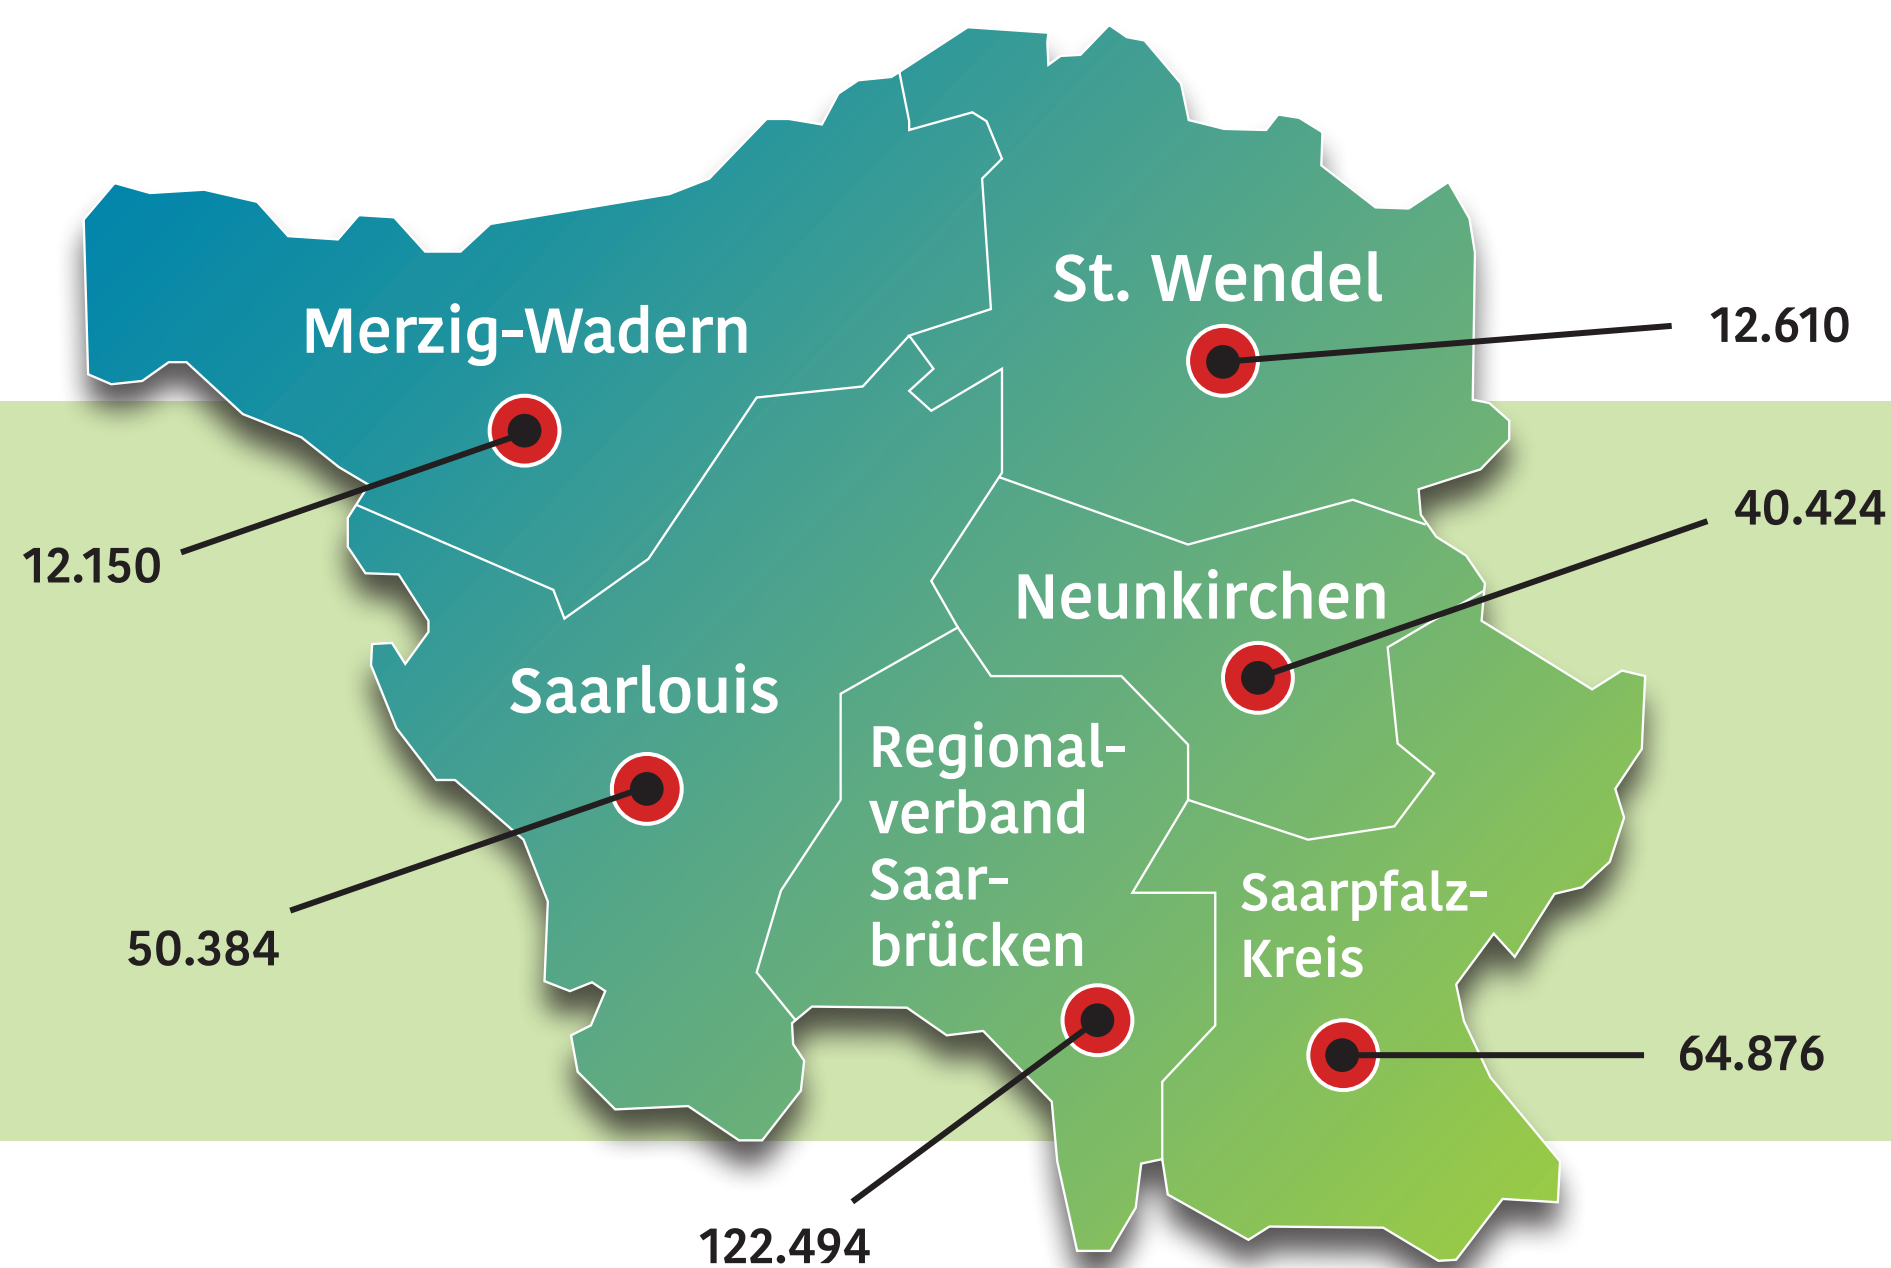

JETZT EINSCHALTEN

SAARLANDWEIT

In HD saarlandweit auf Kabel Deutschland Digital (DVB-C)

S40 – 458 MHz – 256QAM – 6900 KSym/s.

Programmplatz 183 und 184

BUNDESWEIT

MEDIATHEK

MEDIADATEN MAI 2020

Anzahl der versorgten Personen im jeweiligen Landkreis

INSGESAMT 301.938
VERSORGTE EINWOHNER
IM SAARLAND

LEGENDE

● Anzahl der versorgten Personen in der jeweiligen Stadt / Gemeinde

Saarland
Fernsehen 1

Saarland
Fernsehen 2