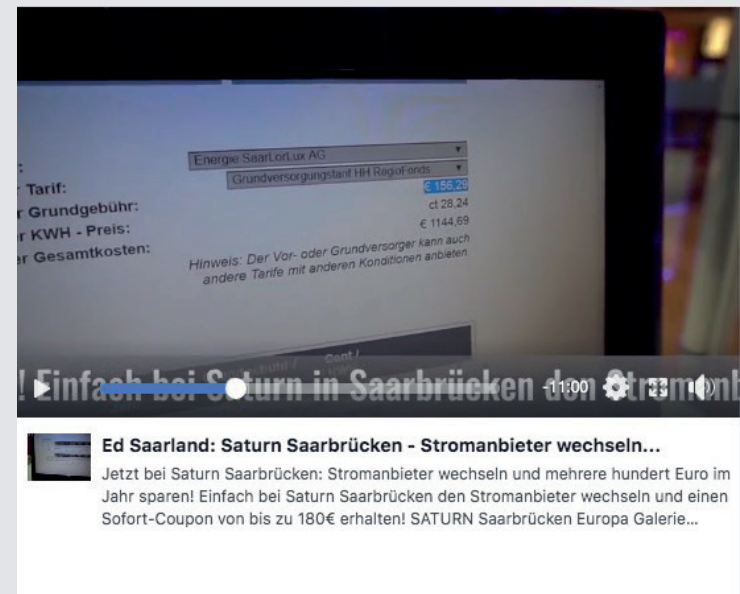

Porsche Zentrum Saarland – Werbung

SATURN Saarbrücken – Stromanbieter wechseln

Statistiken (Stand Mai 2020)

SAARLAND FERNSEHEN 1
SAARLAND FERNSEHEN 2

Medien Saarland GmbH
Angela Braun Str. 19
66115 Saarbrücken

AUSZÜGE UNSERER REPORTAGEN AUF FACEBOOK UND DEREN REICHWEITE

we cycle – Onlineshop

Autohaus Zyrull – 79 € SEAT Mii Style Sondermodell Leasingrate im Monat

Alle von Saarland Fernsehen 1 und Saarland Fernsehen 2 produzierten Videos werden auch auf Ed! Saarland gepostet.