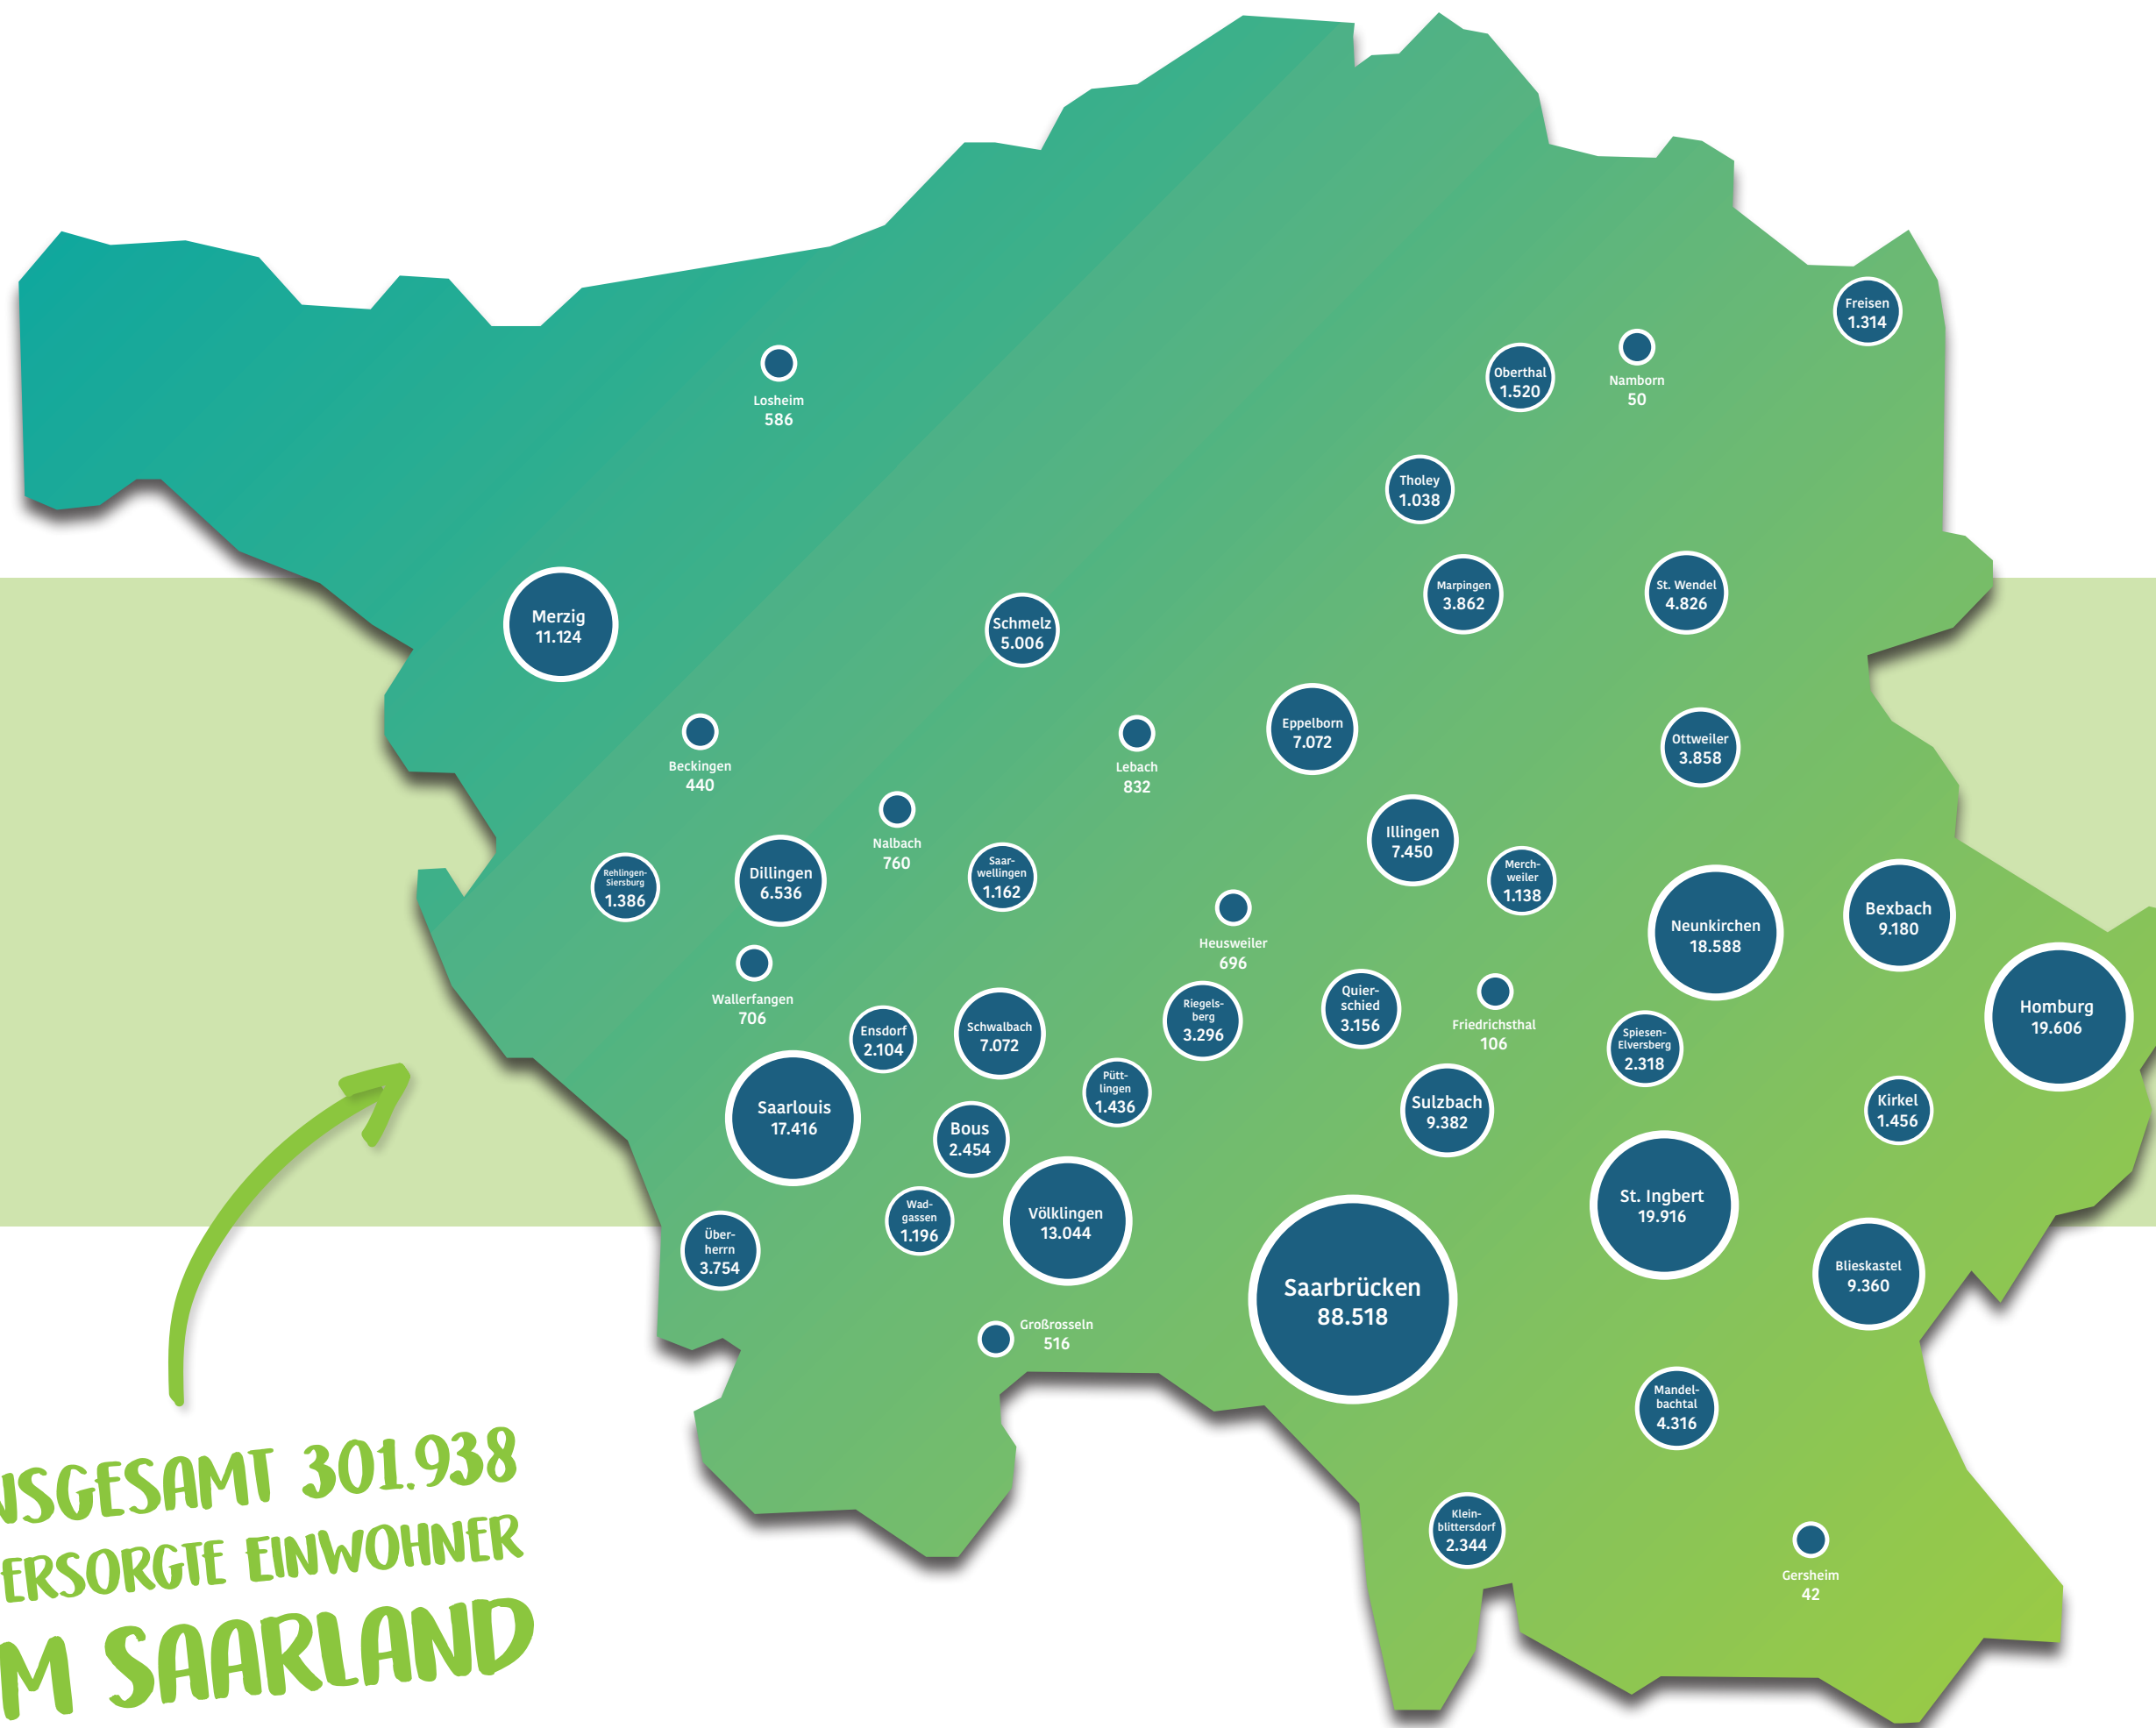

Anzahl der versorgten Personen im jeweiligen Landkreis

INSGESAMT 301.938
VERSORGTE EINWOHNER
IM SAARLAND